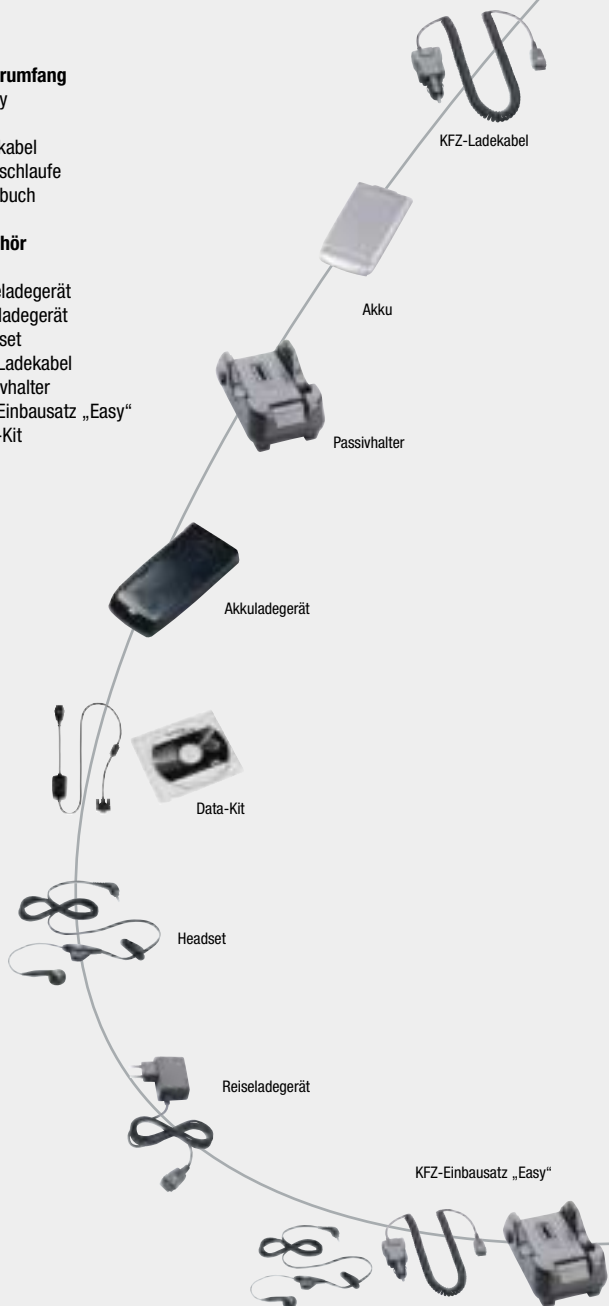

Lieferumfang

Handy
Akku
Ladekabel
Halteschlaufe
Handbuch

Zubehör

Akku
Reiseladegerät
Akkuladegerät
Headset
KFZ-Ladekabel
Passivhalter
KFZ-Einbausatz „Easy“
Data-Kit

SGH-C100

**Display**

UFB-Farbdisplay, 65.536 Farben
Kontrasteinstellung in 23 Stufen
Displayauflösung: 128 x 128 Pixel
SMS-Texte: 5 Zeilen à ca. 16 Zeichen
(dynamisch)

Anrufmanagement

Telefonbuch für bis zu 750 Einträge
(500 Namen und Nummern im Gerät, bis
zu 250 auf SIM-Karte – kartenabhängig)
CLIP/CLIR
Anrufergruppen
Anruferlisten
Konferenzschaltung
Anklopfen, Makeln, Halten
Rufumleitung

Technische Änderungen und Irrtümer
vorbehalten. Alle im Text aufgeführten
Markennamen sind eingetragene
Warenzeichen der Hersteller.

Messaging und Datenübertragung

EMS senden und empfangen
Bildmitteilungen empfangen
(Smart Messaging – Nokia kompatibel)
SMS senden und empfangen
(Gerätespeicher für bis zu 50 SMS)
Worterkennung T9
GPRS Class 8 (4 Downlinks, 1 Uplink)
WAP 1.2
Infrarotschnittstelle
Integriertes Modem

Technische Daten

Dual-Band (GSM 900, 1800 MHz)
Full Rate/Enhanced Full Rate/Half Rate
Größe (HxBxT) 111 x 46 x 17 mm
Gewicht 76 g
Gesprächszeit bis zu 2,5 Std.
Stand-by bis zu 90 Std.
Akku Li-Ion Polymer (800 mAh)